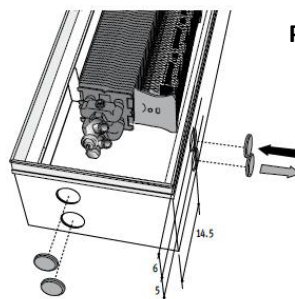

Priključne mere za »LOW H2O« talni konvektor »MINI CANAL DBE«

Koda: MICU

Primer z daljinsko glavo
koda: 50900.1106

Opcija za lažji priklop:
Gibljive cevi iz nerjavečega
jekla

- Primereno za lažje vzdrževanje
- enostavna in hitra montaža
- dolžina 60 cm

PRIKLOP

Max. prostor za priklop:

POZOR! Priklop vedno na levi strani

Priklop na cevi levo

Električni priklop desno

DIMENZIJE ZA VGRADNJO: višina H + 1cm

ELEKTRIČNO NAPAJANJE: 12 V

- Napajalnik v sklopu dobave
- Možnost priklopa na centralni napajalnik preko konektorja (opcija)
koda: 2480.00050001
- V izogib poškodb upoštevati polariteto priključka