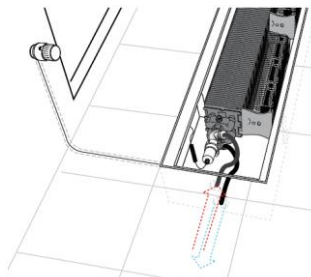

Priključne mere za »LOW H2O« talni konvektor »MINI CANAL DBE«

Koda: MICU

Primer z daljinsko glavo
koda: 50900.1106

Opcija za lažji priklop:
Gibljive cevi iz nerjavečega
jekla

- Primereno za lažje vzdrževanje
- enostavna in hitra montaža
- dolžina 60 cm

PRIKLOP

Max. prostor za priklop:

POZOR! Priklop vedno na levi strani

Priklop na cevi levo

Električni priklop desno

DIMENZIJE ZA VGRADNJO: višina H + 1cm

ELEKTRIČNO NAPAJANJE: 12 V

- Napajalnik v sklopu dobave
- Možnost priklopa na centralni napajalnik preko konektorja (opcija)
koda: 2480.00050001
- V izogib poškodb upoštevati polariteto priključka