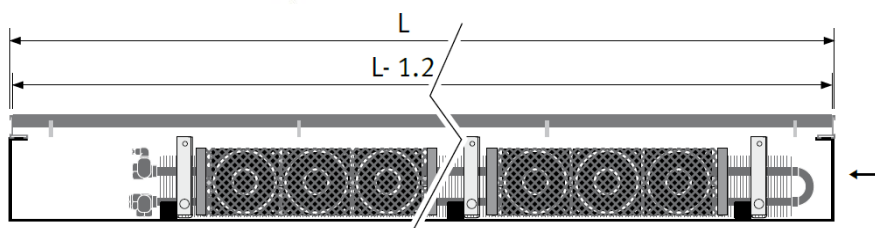

Priključne mere za »LOW H2O« talni konvektor »MINI CANAL DBE«

Koda: MICU

Primer z daljinsko glavo
koda: 50900.1106

Opcija za lažji priklop:
Gibljive cevi iz nerjavečega
jekla

- Primereno za lažje vzdrževanje
- enostavna in hitra montaža
- dolžina 60 cm

PRIKLOP

Max. prostor za priklop:

POZOR! Priklop vedno na levi strani

Priklop na cevi levo

Električni priklop desno

DIMENZIJE ZA VGRADNJO: višina H + 1cm

ELEKTRIČNO NAPAJANJE: 12 V

- Napajalnik v sklopu dobave
- Možnost priklopa na centralni napajalnik preko konektorja (opcija)
koda: 2480.00050001
- V izogib poškodb upoštevati polariteto priključka