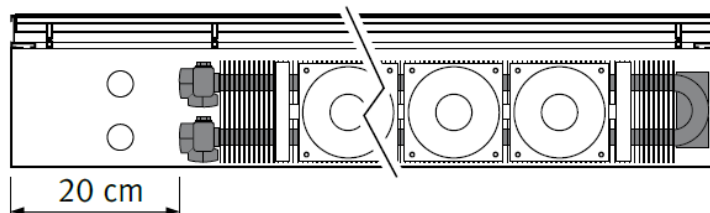

Priključne mere za »LOW H2O« talni konvektor »MINI CANAL DBE«

Koda: MICU

Primer z daljinsko glavo
koda: 50900.1106

Opcija za lažji priklop:
Gibljive cevi iz nerjavečega
jekla

- Primereno za lažje vzdrževanje
- enostavna in hitra montaža
- dolžina 60 cm

PRIKLOP

Max. prostor za priklop:

POZOR! Priklop vedno na levi strani

Priklop na cevi levo

Električni priklop desno

DIMENZIJE ZA VGRADNJO: višina H + 1cm

ELEKTRIČNO NAPAJANJE: 12 V

- Napajalnik v sklopu dobave
- Možnost priklopa na centralni napajalnik preko konektorja (opcija)
koda: 2480.00050001
- V izogib poškodb upoštevati polariteto priključka