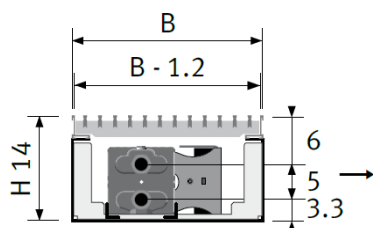

Priključne mere za »LOW H2O« talni konvektor »MINI CANAL DBE«

Koda: MICU

Primer z daljinsko glavo
koda: 50900.1106

Opcija za lažji priklop:
Gibljive cevi iz nerjavečega
jekla

- Primereno za lažje vzdrževanje
- enostavna in hitra montaža
- dolžina 60 cm

PRIKLOP

Max. prostor za priklop:

POZOR! Priklop vedno na levi strani

Priklop na cevi levo

Električni priklop desno

DIMENZIJE ZA VGRADNJO: višina H + 1cm

ELEKTRIČNO NAPAJANJE: 12 V

- Napajalnik v sklopu dobave
- Možnost priklopa na centralni napajalnik preko konektorja (opcija)
koda: 2480.00050001
- V izogib poškodb upoštevati polariteto priključka